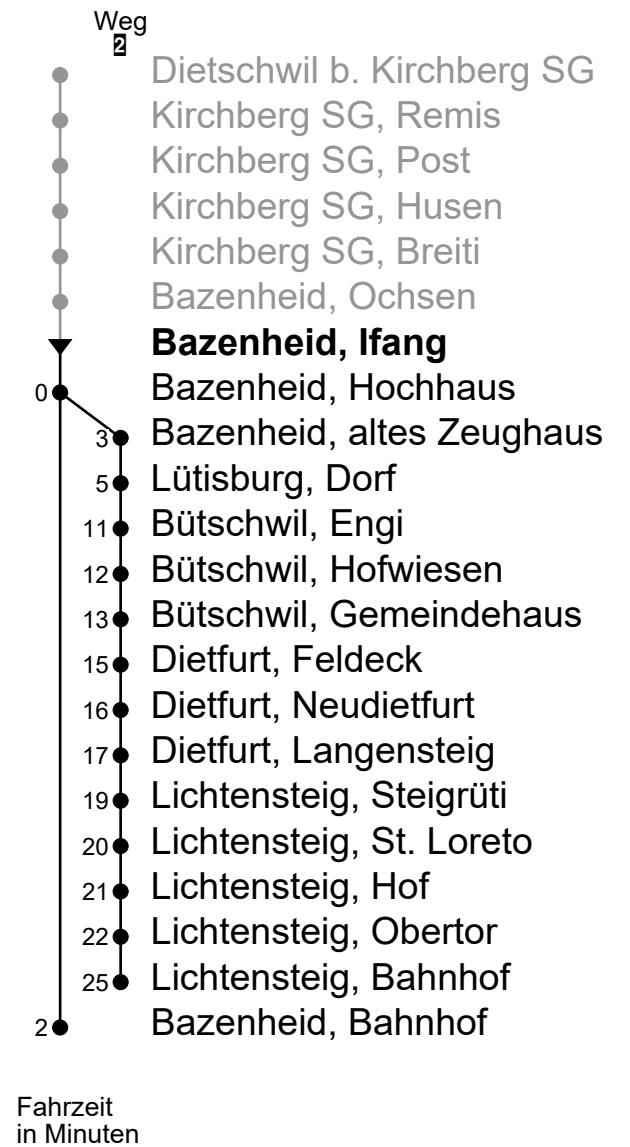

Bazenheid, Ifang
Richtung Bazenheid, Bahnhof

WilMobil
 Bahnhofplatz 2
 9500 Wil SG

+41 71 929 53 53
 www.wilmobil.ch
 info@wilmobil.ch

Gültig ab 15.12.2024

🕒	Montag - Freitag	Samstag	Sonntag*
4			
5			
6	43		
7	02		
8	02		
9	02		
10	02		
11	02		
12	13		
13	02 43		
14	02		
15	02		
16	02		
17	13 32		
18	13 32		
19			
20			
21			
22			
23			
0			
1	04 ² _{B A}	04 ² _B	04 ² _{B C}
2	04 ² _{B A}	04 ² _B	04 ² _{B C}
3	04 ² _{B A}	04 ² _B	04 ² _{B C}

A Fährt nur am Freitag und in den Nächten 31.12.2024/01.01., 17./18.04., 30.04./01.05., 28./29.05., 31.07./01.08.2025

B Linie N90
C Fährt nur in den Nächten 18./19.04., 20./21.04., 29./30.05., 08./09.06., 01./02.08.2025

*Als Sonntag gelten zusätzlich: 01.01., 18.04., 21.04., 29.05., 09.06., 01.08., 25.12., 26.12.

Echtzeit-Info

Liniennetzplan