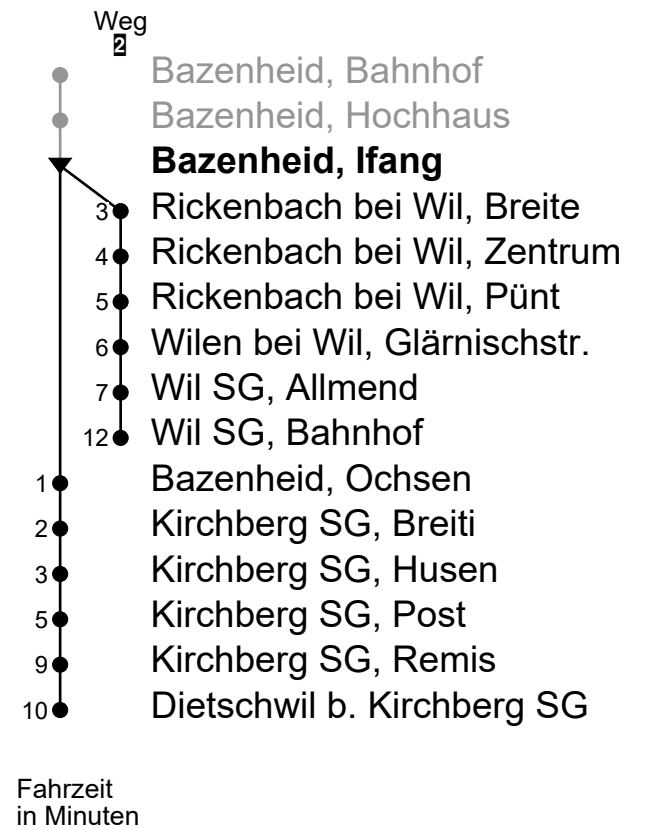

Bazenheid, Ifang
Richtung Dietschwil b. Kirchberg SG

WilMobil
 Bahnhofplatz 2
 9500 Wil SG

+41 71 929 53 53
 www.wilmobil.ch
 info@wilmobil.ch

Gültig ab 15.12.2024

🕒	Montag - Freitag	Samstag	Sonntag*
4			
5			
6	23 53 _A		
7	23		
8	53 _A		
9	53 _A		
10	53 _A		
11	53		
12	53 _A		
13	23 53 _A		
14	53 _A		
15	53 _A		
16	53		
17	23 _A 53		
18	23 _A		
19			
20			
21			
22			
23			
0			
1	52 _{CB}	52 _C	52 _{CD}
2	52 _{CB}	52 _C	52 _{CD}
3	52 _{CB}	52 _C	52 _{CD}

- A** Fährt bis Kirchberg SG, Post
- B** Fährt nur am Freitag und in den Nächten 31.12.2024/01.01., 17./18.04., 30.04./01.05., 28./29.05., 31.07./01.08.2025
- C** Linie N90
- D** Fährt nur in den Nächten 18./19.04., 20./21.04., 29./30.05., 08./09.06., 01./02.08.2025

*Als Sonntag gelten zusätzlich: 01.01., 18.04., 21.04., 29.05., 09.06., 01.08., 25.12., 26.12.

Echtzeit-Info

Liniennetzplan