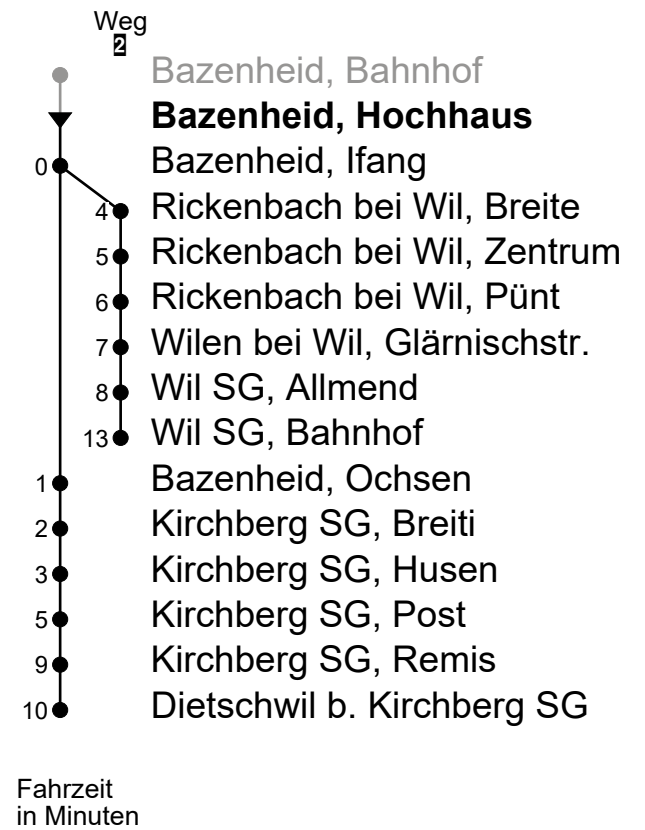

Bazenheid, Hochhaus
Richtung Dietschwil b. Kirchberg SG

WilMobil
 Bahnhofplatz 2
 9500 Wil SG

+41 71 929 53 53
 www.wilmobil.ch
 info@wilmobil.ch

Gültig ab 14.12.2025

🕒	Montag - Freitag	Samstag	Sonntag*
4			
5			
6	22 52 _A		
7	22		
8	52 _A		
9	52 _A		
10	52 _A		
11	52		
12	52 _A		
13	22 52 _A		
14	52 _A		
15	52 _A		
16	52		
17	22 _A 52		
18	22 _A		
19			
20			
21			
22			
23			
0			
1	52 _{B C}	52 _C	52 _{C D}
2	52 _{B C}	52 _C	52 _{C D}
3	52 _{B C}	52 _C	52 _{C D}

- A** Fährt bis Kirchberg SG, Post
- B** Fährt nur am Freitag und in den Nächten 31.12./01.01., 02./03.04., 30.04./01.05., 13./14.05.2026
- C** Linie N90

- D** Fährt nur in den Nächten 26./27.12.2025, 03./04.04., 05./06.04., 14./15.05., 24./25.05., 01./02.08.2026

*Als Sonntag gelten zusätzlich: 25.12., 26.12., 01.01., 03.04., 06.04., 14.05., 25.05., 01.08.

Echtzeit-Info

Liniennetzplan