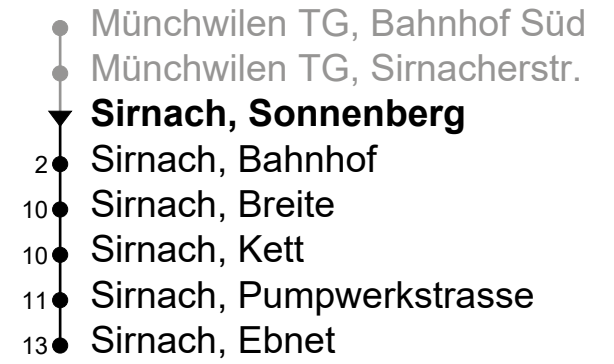

Sirnach, Sonnenberg
Richtung Sirnach, Bahnhof - Ebnet

WilMobil
 Bahnhofplatz 2
 9500 Wil SG

+41 71 929 53 53
 www.wilmobil.ch
 info@wilmobil.ch

Gültig vom 10.12.2023 bis 14.12.2024

🕒	Montag - Freitag	Samstag	Sonn- und Feiertag
4			
5			
6	14 [🕒] 49 [🕒]	14 [🕒] 49 [🕒]	
7	14 [🕒] 49 [🕒]	14 [🕒] 49 [🕒]	
8	14 [🕒] 49 [🕒]	14 [🕒] 49 [🕒]	
9	14 [🕒] 49 [🕒]	14 [🕒] 49 [🕒]	
10	14 [🕒] 49 [🕒]	14 [🕒] 49 [🕒]	
11	14 [🕒] 49 [🕒]	14 [🕒] 49 [🕒]	
12	14 [🕒] 49 [🕒]	14 [🕒] 49 [🕒]	
13	14 [🕒] 49 [🕒]	14 [🕒] 49 [🕒]	
14	14 [🕒] 49 [🕒]	14 [🕒] 49 [🕒]	
15	14 [🕒] 49 [🕒]	14 [🕒] 49 [🕒]	
16	14 [🕒] 49 [🕒]	14 [🕒] 49 [🕒]	
17	14 [🕒] 49 [🕒]	14 [🕒] 49 [🕒]	
18	14 [🕒] 49 [🕒]	14 [🕒] 49 [🕒]	
19	14 [🕒] 49 [🕒]		
20	14 [🕒] 49 [🕒]		
21			
22			
23			
0			
1			
2			
3			