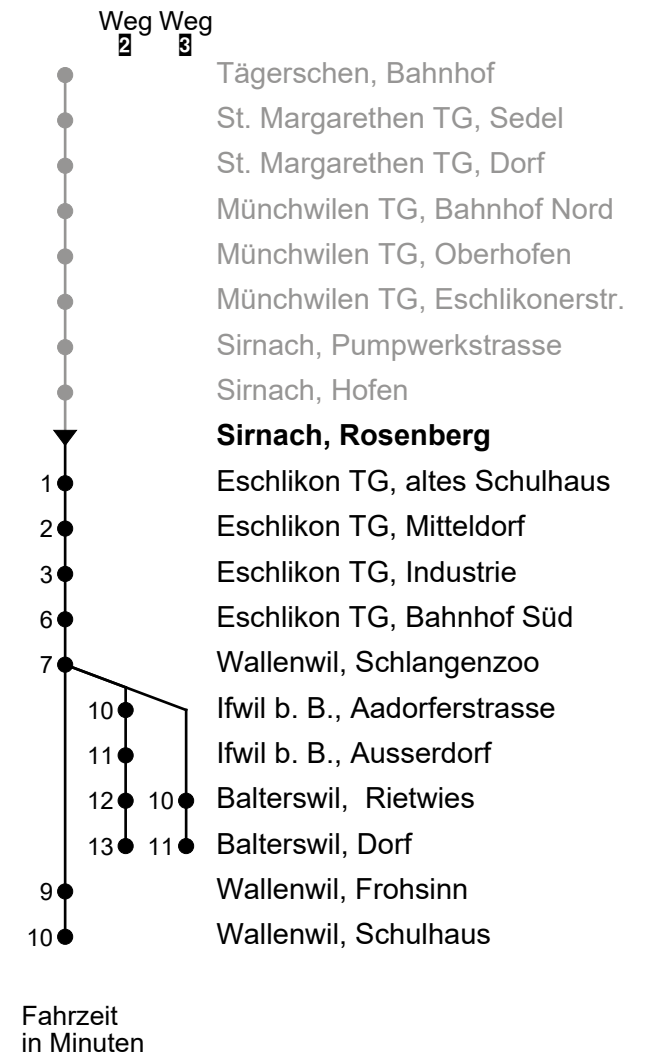

**Sirnach, Rosenberg**  
**Richtung Wallenwil / (Ifwil -) Balterswil**

WilMobil  
 Bahnhofplatz 2  
 9500 Wil SG

+41 71 929 53 53  
 www.wilmobil.ch  
 info@wilmobil.ch

Gültig ab 14.12.2025

🕒	Montag - Freitag	Samstag	Sonntag*
4			
5	12 42 <sup>2</sup>		
6	12 42 <sup>2</sup>	12	
7	12 42 <sup>2</sup>	12 <sup>2</sup>	
8	12	12	
9	12 <sup>2</sup>	12 <sup>2</sup>	
10	12	12	
11	12 <sup>3</sup>	12 <sup>2</sup>	
12	12	12	
13	12 <sup>2</sup>	12 <sup>2</sup>	
14	12	12	
15	12 <sup>3</sup>	12 <sup>2</sup>	
16	12 42 <sup>2</sup>	12	
17	12 42 <sup>2</sup>	12 <sup>2</sup>	
18	12 42 <sup>2</sup>	12	
19	12 42 <sup>2</sup>	12 <sup>2</sup>	
20			
21			
22			
23			
0			
1			
2			
3			

\*Als Sonntag gelten zusätzlich: 25.12., 26.12., 01.01., 03.04., 06.04., 14.05., 25.05., 01.08.

Echtzeit-Info

Liniennetzplan