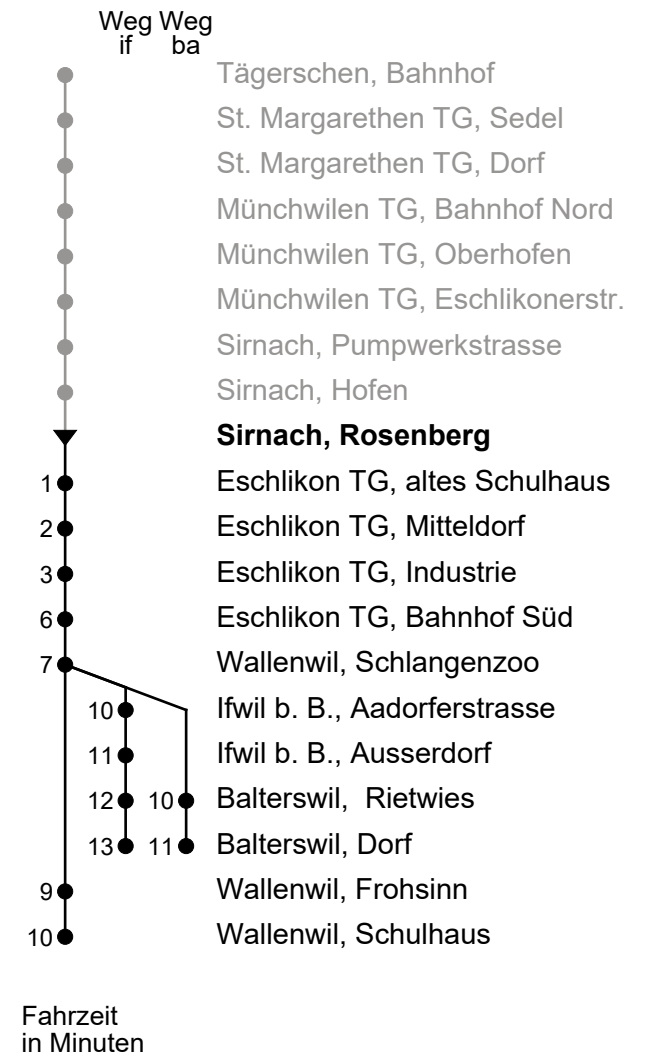

Sirnach, Rosenberg
Richtung Wallenwil / (Ifwil -) Balterswil

WilMobil
 Bahnhofplatz 2
 9500 Wil SG

+41 71 929 53 53
 www.wilmobil.ch
 info@wilmobil.ch

Gültig ab 15.12.2024

🕒	Montag - Freitag	Samstag	Sonntag*
4			
5	12 42 ^{if}		
6	12 42 ^{if}	12	
7	12 42 ^{if}	12 ^{if}	
8	12	12	
9	12 ^{if}	12 ^{if}	
10	12	12	
11	12 ^{ba}	12 ^{if}	
12	12	12	
13	12 ^{if}	12 ^{if}	
14	12	12	
15	12 ^{ba}	12 ^{if}	
16	12 42 ^{if}	12	
17	12 42 ^{if}	12 ^{if}	
18	12 42 ^{if}	12	
19	12 42 ^{if}	12 ^{if}	
20			
21			
22			
23			
0			
1			
2			
3			

*Als Sonntag gelten zusätzlich: 01.01., 18.04., 21.04., 29.05., 09.06., 01.08., 25.12., 26.12.

Echtzeit-Info

Liniennetzplan