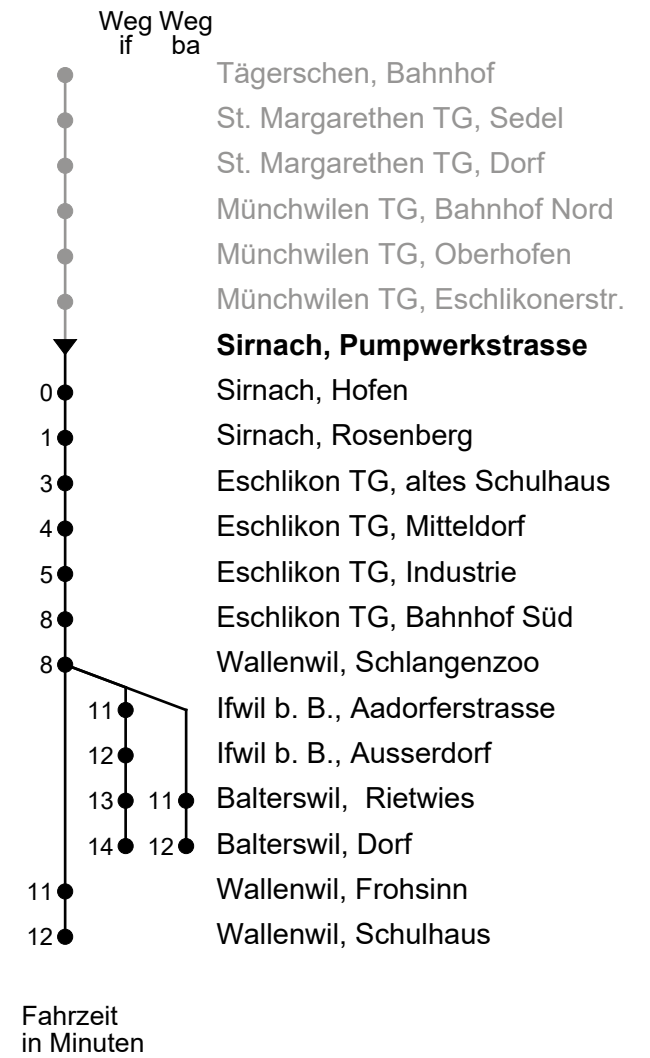

Sirnach, Pumpwerkstrasse
Richtung Wallenwil / (Ifwil -) Balterswil

WilMobil
 Bahnhofplatz 2
 9500 Wil SG

+41 71 929 53 53
 www.wilmobil.ch
 info@wilmobil.ch

Gültig von 10.12.2023 bis 14.12.2024

🕒	Montag - Freitag	Samstag	Sonn- und Feiertag
4			
5	11 41 ^{if}		
6	11 41 ^{if}	11	
7	11 41 ^{if}	11 ^{if}	
8	11	11	
9	11 ^{if}	11 ^{if}	
10	11	11	
11	11 ^{ba}	11 ^{if}	
12	11	11	
13	11 ^{if}	11 ^{if}	
14	11	11	
15	11 ^{ba}	11 ^{if}	
16	11 41 ^{if}	11	
17	11 41 ^{if}	11 ^{if}	
18	11 41 ^{if}	11	
19	11 41 ^{if}	11 ^{if}	
20			
21			
22			
23			
0			
1			
2			
3			

Als Feiertage gelten: 25. und 26. Dezember, 1. Januar, Karfreitag, Ostermontag, Auffahrt, Pfingstmontag und 1. August

Echtzeit-Info

Linienetzplan