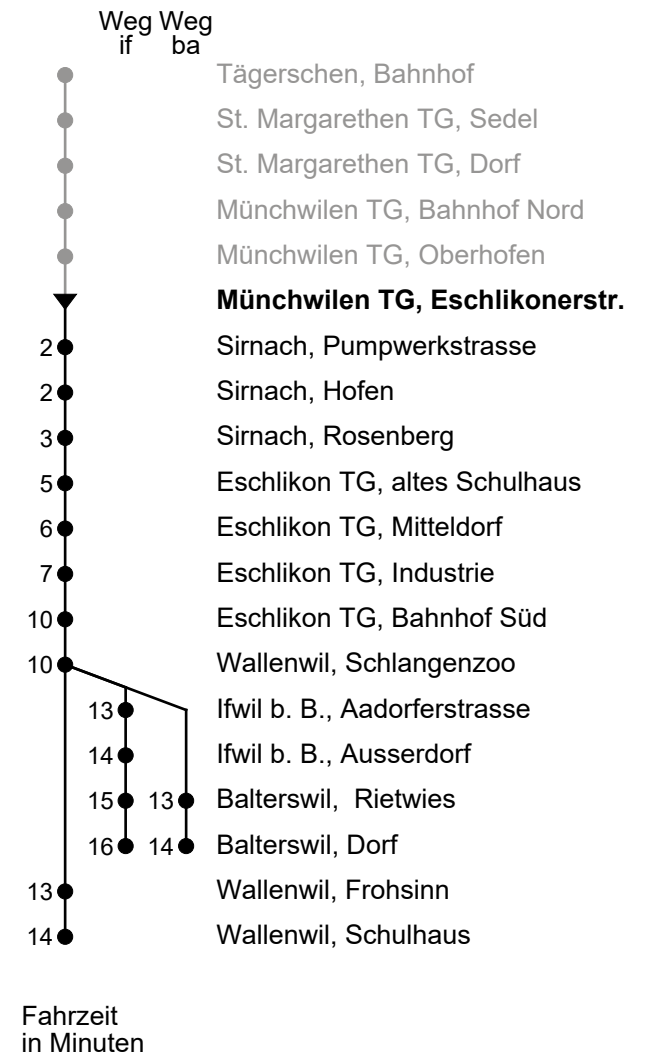

Münchwilen TG, Eschlikonerstr.  
Richtung Wallenwil / (Ifwil -) Balterswil

WilMobil  
Bahnhofplatz 2  
9500 Wil SG

+41 71 929 53 53  
www.wilmobil.ch  
info@wilmobil.ch

Gültig von 10.12.2023 bis 14.12.2024

🕒	Montag - Freitag	Samstag	Sonn- und Feiertag
4			
5	09 39 <sup>if</sup>		
6	09 39 <sup>if</sup>	09	
7	09 39 <sup>if</sup>	09 <sup>if</sup>	
8	09	09	
9	09 <sup>if</sup>	09 <sup>if</sup>	
10	09	09	
11	09 <sup>ba</sup>	09 <sup>if</sup>	
12	09	09	
13	09 <sup>if</sup>	09 <sup>if</sup>	
14	09	09	
15	09 <sup>ba</sup>	09 <sup>if</sup>	
16	09 39 <sup>if</sup>	09	
17	09 39 <sup>if</sup>	09 <sup>if</sup>	
18	09 39 <sup>if</sup>	09	
19	09 39 <sup>if</sup>	09 <sup>if</sup>	
20			
21			
22			
23			
0			
1			
2			
3			

Als Feiertage gelten: 25. und 26. Dezember, 1. Januar, Karfreitag, Ostermontag, Auffahrt, Pfingstmontag und 1. August

Echtzeit-Info

Linienetzplan