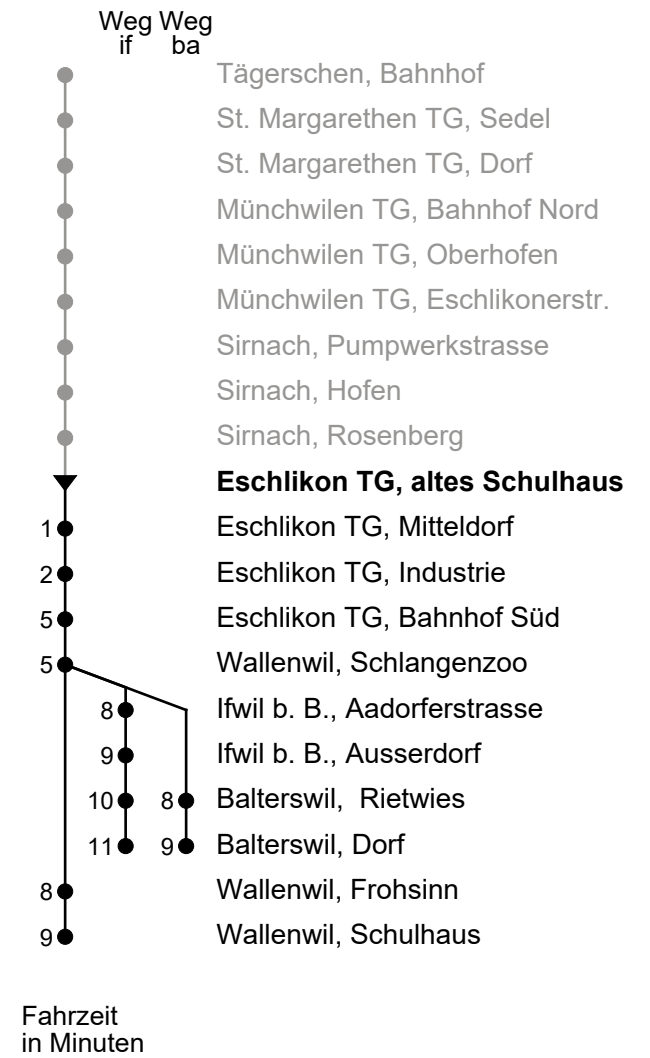

**Eschlikon TG, altes Schulhaus**  
**Richtung Wallenwil / (Ifwil -) Balterswil**

WilMobil  
 Bahnhofplatz 2  
 9500 Wil SG

+41 71 929 53 53  
 www.wilmobil.ch  
 info@wilmobil.ch

Gültig von 10.12.2023 bis 14.12.2024

🕒	Montag - Freitag	Samstag	Sonn- und Feiertag
4			
5	14 44 <sup>if</sup>		
6	14 44 <sup>if</sup>	14	
7	14 44 <sup>if</sup>	14 <sup>if</sup>	
8	14	14	
9	14 <sup>if</sup>	14 <sup>if</sup>	
10	14	14	
11	14 <sup>ba</sup>	14 <sup>if</sup>	
12	14	14	
13	14 <sup>if</sup>	14 <sup>if</sup>	
14	14	14	
15	14 <sup>ba</sup>	14 <sup>if</sup>	
16	14 44 <sup>if</sup>	14	
17	14 44 <sup>if</sup>	14 <sup>if</sup>	
18	14 44 <sup>if</sup>	14	
19	14 44 <sup>if</sup>	14 <sup>if</sup>	
20			
21			
22			
23			
0			
1			
2			
3			

Als Feiertage gelten: 25. und 26. Dezember, 1. Januar, Karfreitag, Ostermontag, Auffahrt, Pfingstmontag und 1. August

Echtzeit-Info

Linienetzplan