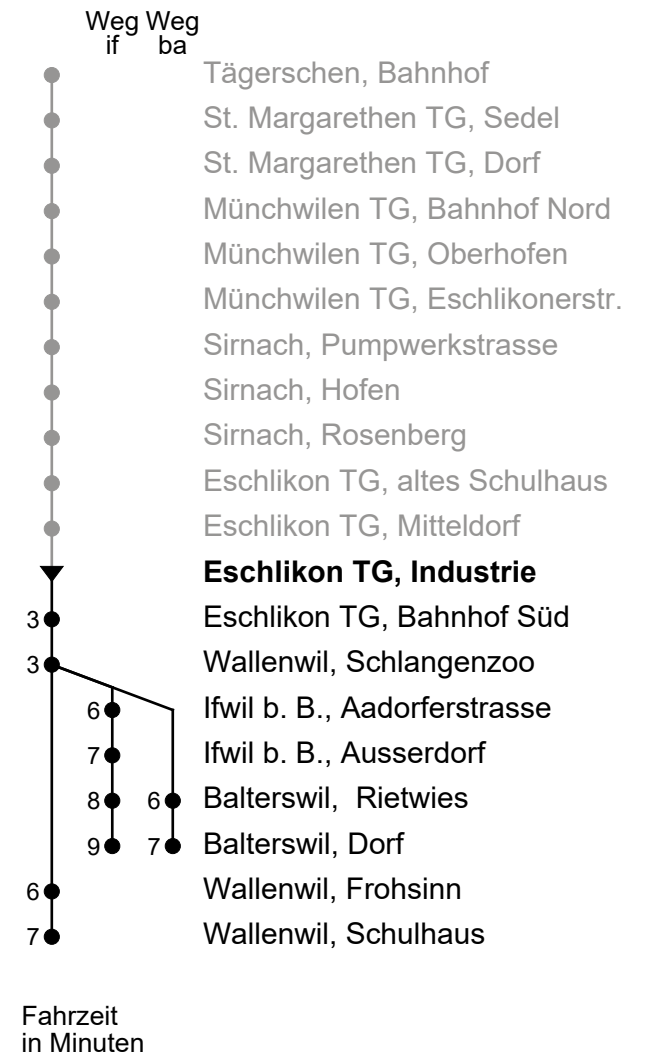

Eschlikon TG, Industrie
Richtung Wallenwil / (Ifwil -) Balterswil

WilMobil
 Bahnhofplatz 2
 9500 Wil SG

+41 71 929 53 53
 www.wilmobil.ch
 info@wilmobil.ch

Gültig von 10.12.2023 bis 14.12.2024

🕒	Montag - Freitag	Samstag	Sonn- und Feiertag
4			
5	16 46 ^{if}		
6	16 46 ^{if}	16	
7	16 46 ^{if}	16 ^{if}	
8	16	16	
9	16 ^{if}	16 ^{if}	
10	16	16	
11	16 ^{ba}	16 ^{if}	
12	16	16	
13	16 ^{if}	16 ^{if}	
14	16	16	
15	16 ^{ba}	16 ^{if}	
16	16 46 ^{if}	16	
17	16 46 ^{if}	16 ^{if}	
18	16 46 ^{if}	16	
19	16 46 ^{if}	16 ^{if}	
20			
21			
22			
23			
0			
1			
2			
3			

Als Feiertage gelten: 25. und 26. Dezember, 1. Januar, Karfreitag, Ostermontag, Auffahrt, Pfingstmontag und 1. August

Echtzeit-Info

Linienetzplan