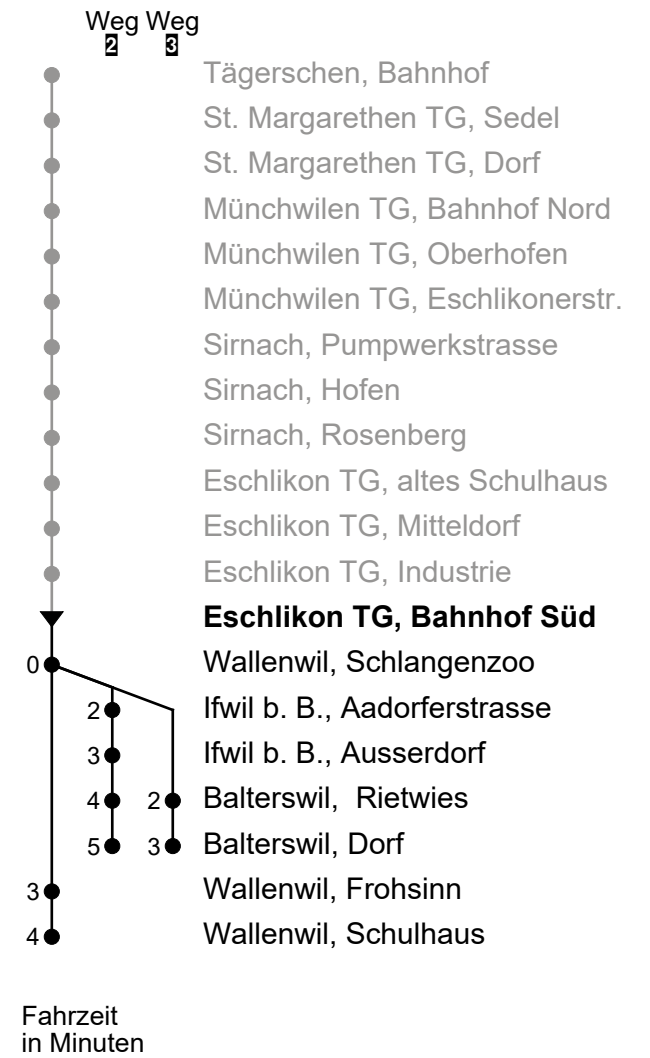

**Eschlikon TG, Bahnhof Süd**  
**Richtung Wallenwil / (Ifwil -) Balterswil**

WilMobil  
 Bahnhofplatz 2  
 9500 Wil SG

+41 71 929 53 53  
 www.wilmobil.ch  
 info@wilmobil.ch

Gültig ab 14.12.2025

🕒	Montag - Freitag	Samstag	Sonntag*
4			
5	22 50 <sup>2</sup>		
6	22 50 <sup>2</sup>	22	
7	22 50 <sup>2</sup>	20 <sup>2</sup>	
8	22	22	
9	20 <sup>2</sup>	20 <sup>2</sup>	
10	22	22	
11	20 <sup>3</sup>	20 <sup>2</sup>	
12	22	22	
13	20 <sup>2</sup>	20 <sup>2</sup>	
14	22	22	
15	28 <sup>3</sup>	28 <sup>2</sup>	
16	29 58 <sup>2</sup>	29	
17	29 58 <sup>2</sup>	28 <sup>2</sup>	
18	29 58 <sup>2</sup>	29	
19	29 58 <sup>2</sup>	28 <sup>2</sup>	
20			
21			
22			
23			
0			
1			
2			
3			

\*Als Sonntag gelten zusätzlich: 25.12., 26.12., 01.01., 03.04., 06.04., 14.05., 25.05., 01.08.

Echtzeit-Info

Liniennetzplan