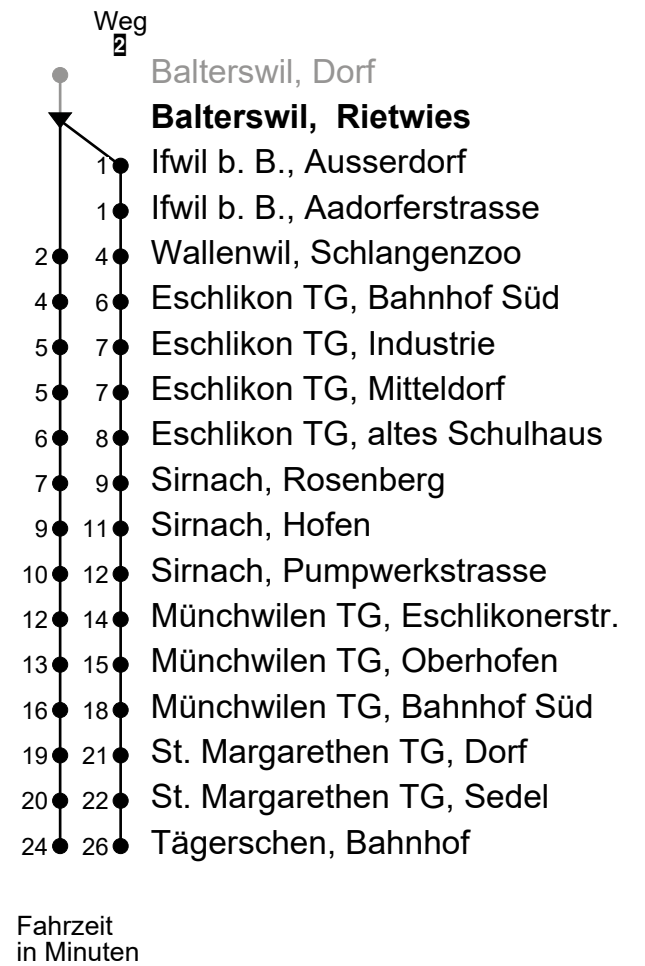

Balterswil, Rietwies
Richtung Tägerschen, Bahnhof

WilMobil
 Bahnhofplatz 2
 9500 Wil SG

+41 71 929 53 53
 www.wilmobil.ch
 info@wilmobil.ch

Gültig ab 14.12.2025

🕒	Montag - Freitag	Samstag	Sonntag*
4			
5	56		
6	56		
7	56	26	
8			
9	26	26	
10			
11	24 ²	26	
12			
13	26	26	
14			
15	32 ²	34	
16			
17	04	34	
18	04		
19	04	34	
20	04		
21			
22			
23			
0			
1			
2			
3			

*Als Sonntag gelten zusätzlich: 25.12., 26.12., 01.01., 03.04., 06.04., 14.05., 25.05., 01.08.

Echtzeit-Info

Liniennetzplan