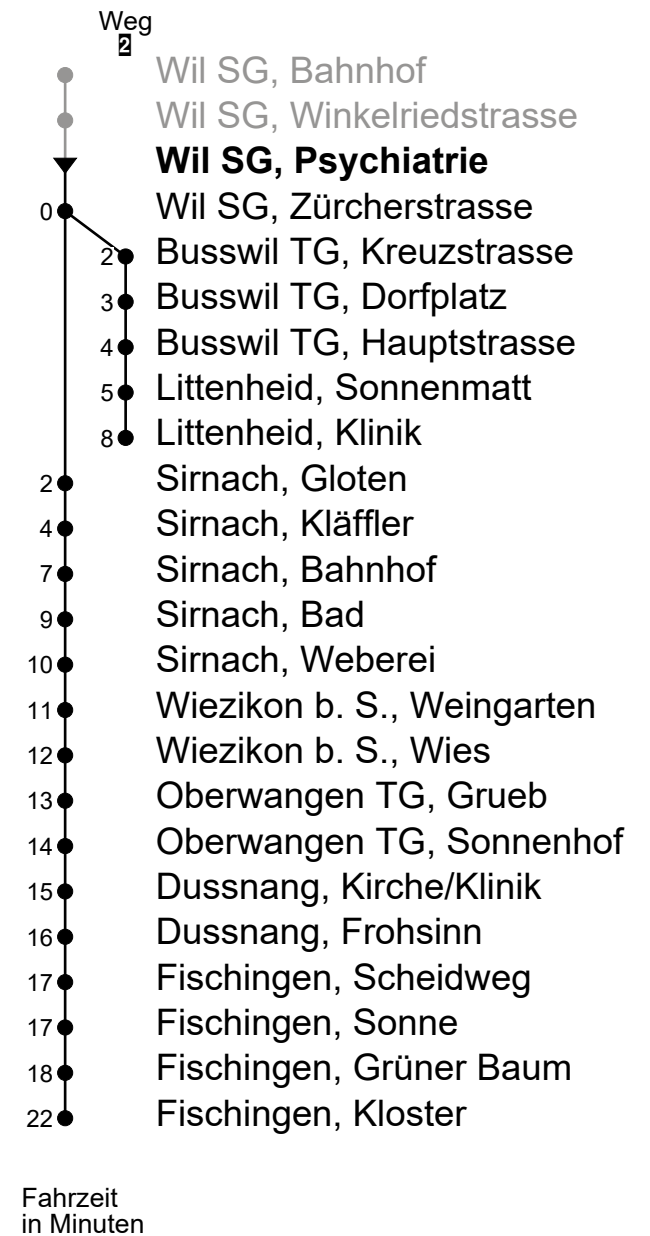

**Wil SG, Psychiatrie**  
**Richtung Fischingen, Kloster**

WilMobil  
Bahnhofplatz 2  
9500 Wil SG

+41 71 929 53 53  
www.wilmobil.ch  
info@wilmobil.ch

Gültig von 10.12.2023 bis 14.12.2024

🕒	Montag - Freitag	Samstag	Sonn- und Feiertag
4			
5	04 34	34	
6	04 34	34	34
7	04 34	34	34
8	34	34	34
9	34	34	34
10	34	34	34
11	34	34	34
12	34	34	34
13	38	38	38
14	38	38	38
15	38	38	38
16	08 38	38	38
17	08 38	38	38
18	08 38	38	38
19	08 38	38	38
20	37 <sup>Ⓢ</sup> <sub>A</sub> <sup>2</sup>	37 <sup>Ⓢ</sup> <sub>A</sub> <sup>2</sup>	37 <sup>Ⓢ</sup> <sub>A</sub> <sup>2</sup>
21	37 <sup>Ⓢ</sup> <sub>A</sub> <sup>2</sup>	37 <sup>Ⓢ</sup> <sub>A</sub> <sup>2</sup>	37 <sup>Ⓢ</sup> <sub>A</sub> <sup>2</sup>
22	37 <sup>Ⓢ</sup> <sub>A</sub> <sup>2</sup>	37 <sup>Ⓢ</sup> <sub>A</sub> <sup>2</sup>	37 <sup>Ⓢ</sup> <sub>A</sub> <sup>2</sup>
23	37 <sup>Ⓢ</sup> <sub>A</sub> <sup>2</sup>	37 <sup>Ⓢ</sup> <sub>A</sub> <sup>2</sup>	37 <sup>Ⓢ</sup> <sub>A</sub> <sup>2</sup>
0	37 <sup>Ⓢ</sup> <sub>A B</sub> <sup>2</sup>	37 <sup>Ⓢ</sup> <sub>A</sub> <sup>2</sup>	
1			
2			
3			

Ⓢ Linie 733: Fährt ab Littenheid weiter als Linie 734 nach Dussnang - Fischingen  
 A Linie 733  
 B Fährt nur am Freitag

Als Feiertage gelten: 25. und 26. Dezember, 1. Januar, Karfreitag, Ostermontag, Auffahrt, Pfingstmontag und 1. August

Echtzeit-Info

Liniennetzplan