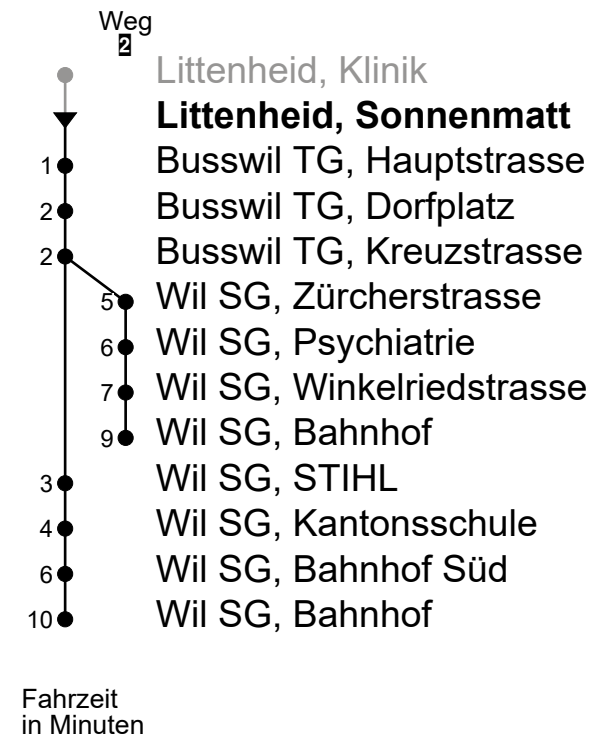

**Littenheid, Sonnenmatt
Richtung Wil SG, Bahnhof**

WilMobil
Bahnhofplatz 2
9500 Wil SG

+41 71 929 53 53
www.wilmobil.ch
info@wilmobil.ch

Gültig von 10.12.2023 bis 14.12.2024

🕒	Montag - Freitag	Samstag	Sonn- und Feiertag
4			
5	44	44	
6	14 44	14 44	44
7	14 44	14 44	14
8	14 44	14 44	14
9	14 44	14 44	14
10	14 44	14 44	14
11	14 44	14 44	14
12	14 44	14 44	14
13	14 44	14 44	14
14	14 44	14 44	14
15	14 44	14 44	14
16	14 44	14 44	14
17	14 44	14 44	14
18	14 44	14 44	14
19	14 44	14 44	14
20	14	14	14
21	20 ²	20 ²	20 ²
22	20 ²	20 ²	20 ²
23	20 ²	20 ²	20 ²
0	20 ²	20 ²	20 ²
1	20 ² _A	20 ²	
2			
3			

A Fährt nur am Freitag

Als Feiertage gelten: 25. und 26. Dezember, 1. Januar, Karfreitag, Ostermontag, Auffahrt, Pfingstmontag und 1. August

Im Februar oder März kann die Strecke Littenheid - Wiezikon wegen Krötenwanderung nicht befahren werden, daher ist ab 20.30 Uhr mit Verspätung zu rechnen.

Echtzeit-Info

Linienetzplan