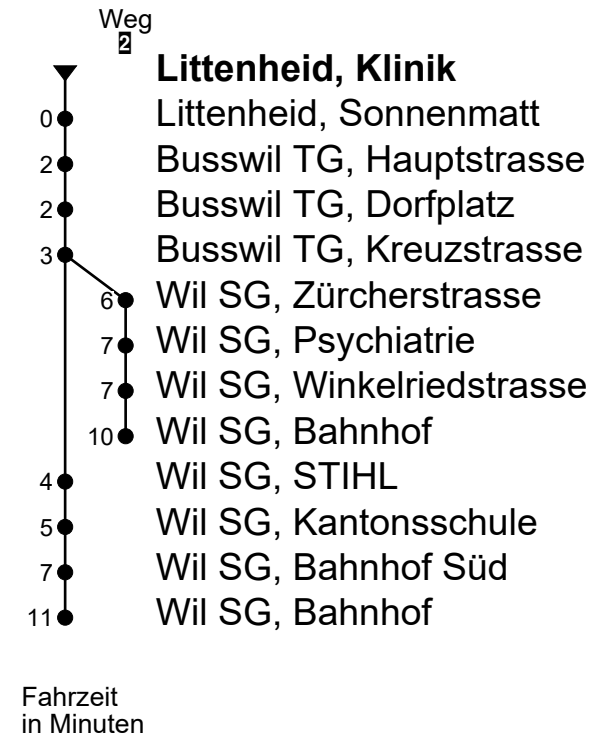

Littenheid, Klinik
Richtung Wil SG, Bahnhof

WilMobil
Bahnhofplatz 2
9500 Wil SG

+41 71 929 53 53
www.wilmobil.ch
info@wilmobil.ch

Gültig von 10.12.2023 bis 14.12.2024

🕒	Montag - Freitag	Samstag	Sonn- und Feiertag
4			
5	44	44	
6	14 44	14 44	44
7	14 44	14 44	14
8	14 44	14 44	14
9	14 44	14 44	14
10	14 44	14 44	14
11	14 44	14 44	14
12	14 44	14 44	14
13	14 44	14 44	14
14	14 44	14 44	14
15	14 44	14 44	14
16	14 44	14 44	14
17	14 44	14 44	14
18	14 44	14 44	14
19	14 44	14 44	14
20	14	14	14
21	20 ²	20 ²	20 ²
22	20 ²	20 ²	20 ²
23	20 ²	20 ²	20 ²
0	20 ²	20 ²	20 ²
1	20 ² _A	20 ²	
2			
3			

A Fährt nur am Freitag

Als Feiertage gelten: 25. und 26. Dezember, 1. Januar, Karfreitag, Ostermontag, Auffahrt, Pfingstmontag und 1. August

Im Februar oder März kann die Strecke Littenheid - Wiezikon wegen Krötenwanderung nicht befahren werden, daher ist ab 20.30 Uhr mit Verspätung zu rechnen.

Echtzeit-Info

Linienetzplan