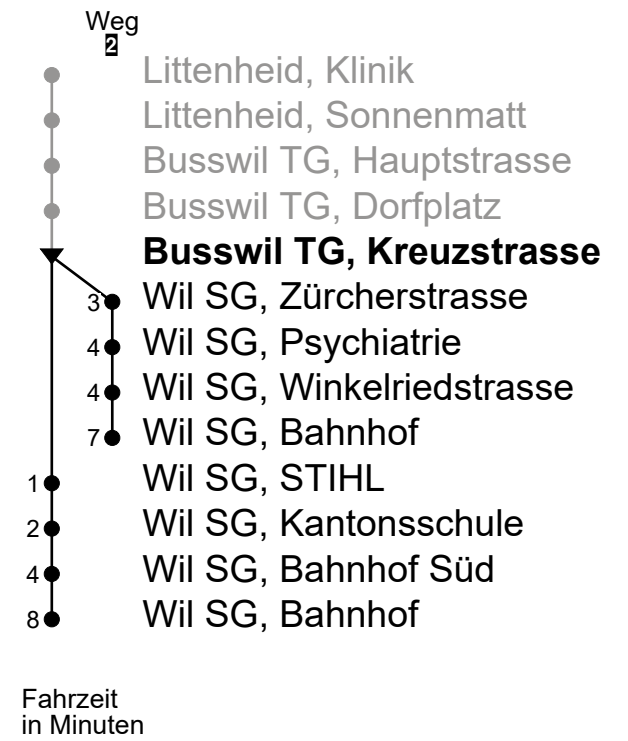

Busswil TG, Kreuzstrasse
Richtung Wil SG, Bahnhof

WilMobil
Bahnhofplatz 2
9500 Wil SG

+41 71 929 53 53
www.wilmobil.ch
info@wilmobil.ch

Gültig von 10.12.2023 bis 14.12.2024

🕒	Montag - Freitag	Samstag	Sonn- und Feiertag
4			
5	47	47	
6	17 47	17 47	47
7	17 47	17 47	17
8	17 47	17 47	17
9	17 47	17 47	17
10	17 47	17 47	17
11	17 47	17 47	17
12	17 47	17 47	17
13	17 47	17 47	17
14	17 47	17 47	17
15	17 47	17 47	17
16	17 47	17 47	17
17	17 47	17 47	17
18	17 47	17 47	17
19	17 47	17 47	17
20	17	17	17
21	23 ²	23 ²	23 ²
22	23 ²	23 ²	23 ²
23	23 ²	23 ²	23 ²
0	23 ²	23 ²	23 ²
1	23 ² _A	23 ²	
2			
3			

A Fährt nur am Freitag

Als Feiertage gelten: 25. und 26. Dezember, 1. Januar, Karfreitag, Ostermontag, Auffahrt, Pfingstmontag und 1. August

Im Februar oder März kann die Strecke Littenheid - Wiezikon wegen Krötenwanderung nicht befahren werden, daher ist ab 20.30 Uhr mit Verspätung zu rechnen.

Echtzeit-Info

Linienetzplan