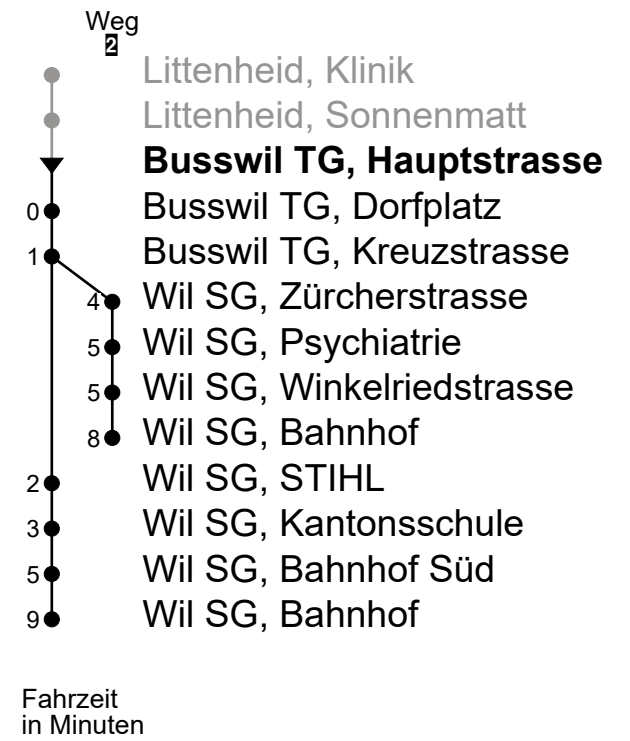

**Buswil TG, Hauptstrasse**  
**Richtung Wil SG, Bahnhof**

WilMobil  
Bahnhofplatz 2  
9500 Wil SG

+41 71 929 53 53  
www.wilmobil.ch  
info@wilmobil.ch

Gültig von 10.12.2023 bis 14.12.2024

🕒	Montag - Freitag	Samstag	Sonn- und Feiertag
4			
5	46	46	
6	16 46	16 46	46
7	16 46	16 46	16
8	16 46	16 46	16
9	16 46	16 46	16
10	16 46	16 46	16
11	16 46	16 46	16
12	16 46	16 46	16
13	16 46	16 46	16
14	16 46	16 46	16
15	16 46	16 46	16
16	16 46	16 46	16
17	16 46	16 46	16
18	16 46	16 46	16
19	16 46	16 46	16
20	16	16	16
21	22 <sup>2</sup>	22 <sup>2</sup>	22 <sup>2</sup>
22	22 <sup>2</sup>	22 <sup>2</sup>	22 <sup>2</sup>
23	22 <sup>2</sup>	22 <sup>2</sup>	22 <sup>2</sup>
0	22 <sup>2</sup>	22 <sup>2</sup>	22 <sup>2</sup>
1	22 <sup>2</sup> <sub>A</sub>	22 <sup>2</sup>	
2			
3			

**A** Fährt nur am Freitag

Als Feiertage gelten: 25. und 26. Dezember, 1. Januar, Karfreitag, Ostermontag, Auffahrt, Pfingstmontag und 1. August

Im Februar oder März kann die Strecke Littenheid - Wiezikon wegen Krötenwanderung nicht befahren werden, daher ist ab 20.30 Uhr mit Verspätung zu rechnen.

Echtzeit-Info

Liniennetzplan