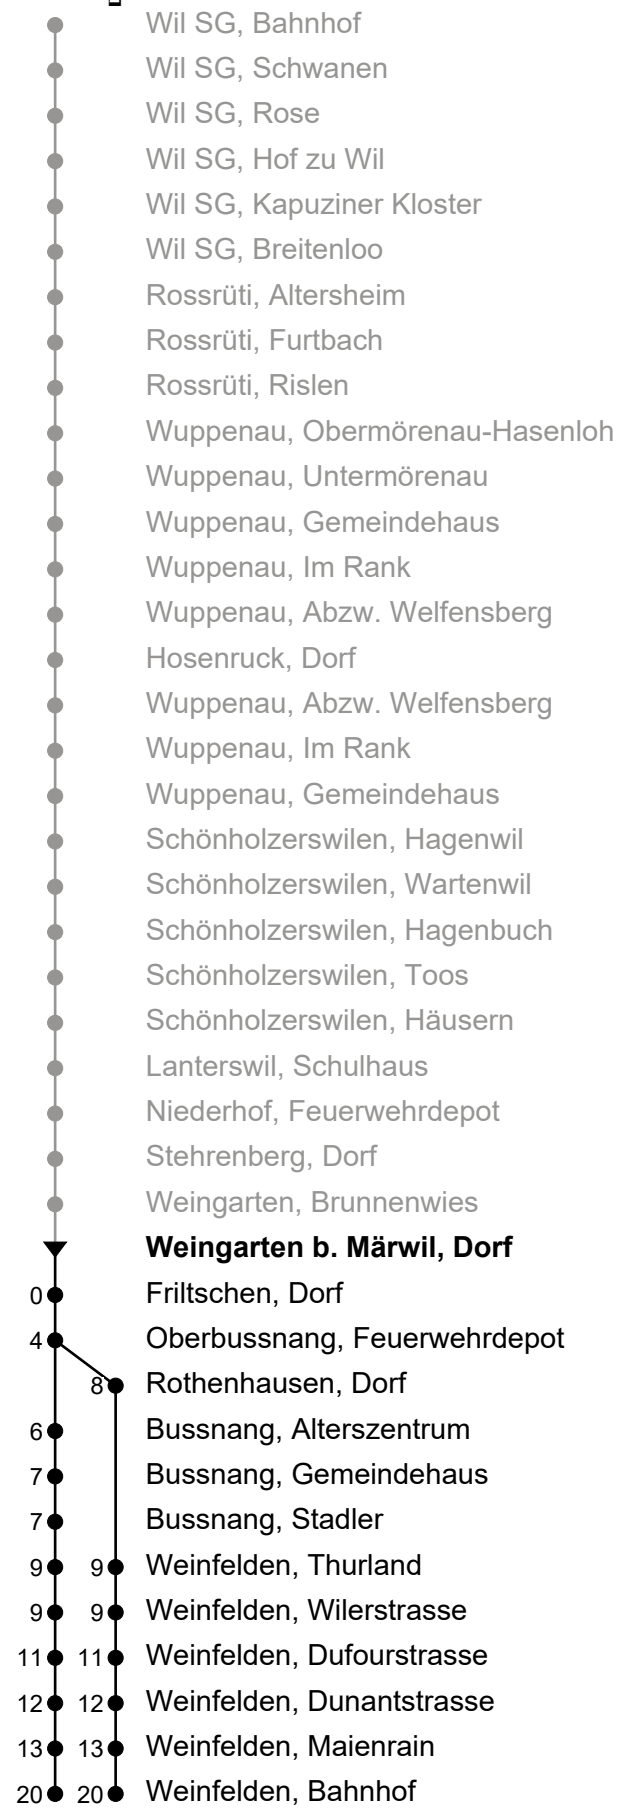

Weingarten b. Märwil, Dorf
Richtung Weinfelden, Bahnhof

WilMobil
 Bahnhofplatz 2
 9500 Wil SG

+41 71 929 53 53
 www.wilmobil.ch
 info@wilmobil.ch

Gültig ab 15.12.2024

🕒	Montag - Freitag	Samstag	Sonntag*
4			
5			
6	08 ²		
7	08 ²		
8	08 ²	08	08
9	08		
10	08	08	08
11	08		
12	08	08	08
13	08		
14	08	08	08
15	08		
16	08	08	08
17	08 ²		
18	08 ²	08	08
19	08 ²		
20	08 ²	08	08
21			
22			
23			
0			
1			
2			
3			

*Als Sonntag gelten zusätzlich: 01.01., 18.04., 21.04., 29.05., 09.06., 01.08., 25.12., 26.12.

Weg
 2

Fahrzeit
 in Minuten

Echtzeit-Info

Liniennetzplan