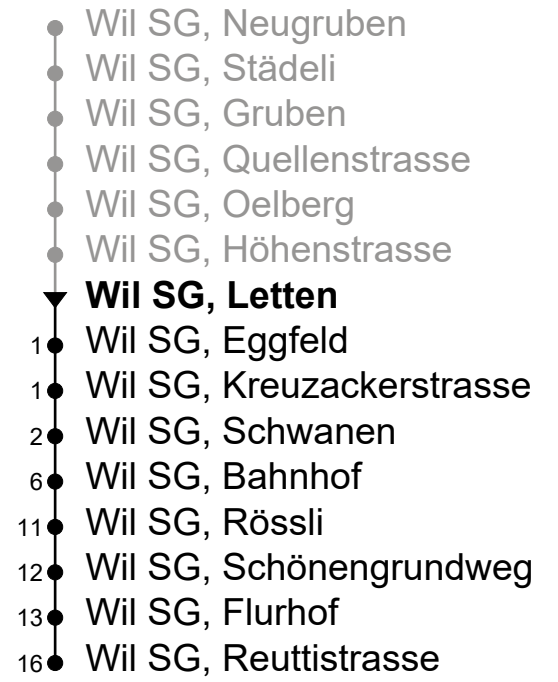

Wil SG, Letten
Richtung Wil SG, Bahnhof - Reuttistrasse

WilMobil
 Bahnhofplatz 2
 9500 Wil SG

+41 71 929 53 53
 www.wilmobil.ch
 info@wilmobil.ch

Gültig von 10.12.2023 bis 14.12.2024

🕒	Montag - Freitag	Samstag	Sonn- und Feiertag
4			
5	47		
6	06 21 36 51	51	
7	06 21 36 51	21 51	
8	06 21 36 51	21 51	21
9	06 21 36 51	21 51	21
10	06 21 36 51	21 51	21
11	06 21 36 51	21 51	21
12	06 21 36 51	21 51	21
13	06 21 36 51	21 51	21
14	06 21 36 51	21 51	21
15	06 21 36 51	21 51	21
16	06 21 36 51	21 51	21
17	06 21 36 51	21 51	21
18	06 21 36 51	21 _A	21
19	06 21 36 51		21
20	06 _A 21 _A		
21			
22			
23			
0			
1			
2			
3			

Fahrzeit
in Minuten

A Fährt bis Wil SG, Bahnhof

Als Feiertage gelten: 25. und 26. Dezember, 1. Januar, Karfreitag, Ostermontag, Auffahrt, Pfingstmontag und 1. August

on-demand-Angebot SALÜ

Fahrten individuell buchbar unter der SALÜ-App oder unter salue-mobile.ch

Betriebszeiten:

Mo-Do: 20:15 Uhr bis 23:30 Uhr

Freitag: 20:15 Uhr bis 00:30 Uhr

Samstag: 18:30 Uhr bis 00:30 Uhr

Sonntag: kein Angebot

Echtzeit-Info

Liniennetzplan