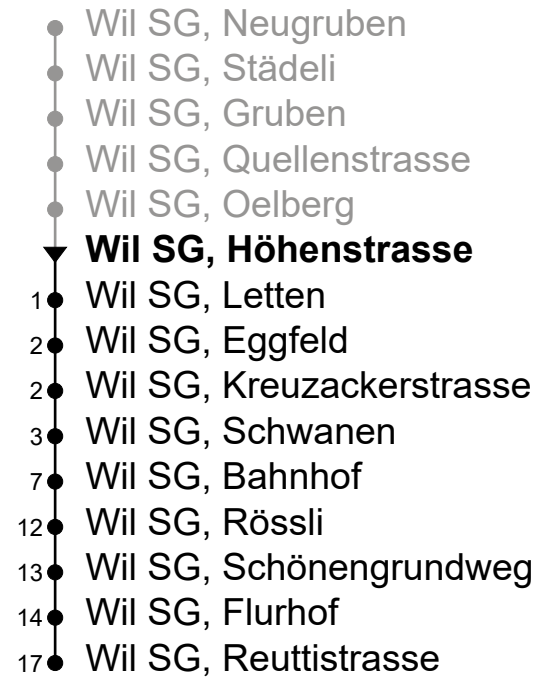

**Wil SG, Höhenstrasse**  
**Richtung Wil SG, Bahnhof - Reuttistrasse**

WilMobil  
 Bahnhofplatz 2  
 9500 Wil SG

+41 71 929 53 53  
 www.wilmobil.ch  
 info@wilmobil.ch

Gültig von 10.12.2023 bis 14.12.2024

🕒	Montag - Freitag	Samstag	Sonn- und Feiertag
4			
5	46		
6	05 20 35 50	50	
7	05 20 35 50	20 50	
8	05 20 35 50	20 50	20
9	05 20 35 50	20 50	20
10	05 20 35 50	20 50	20
11	05 20 35 50	20 50	20
12	05 20 35 50	20 50	20
13	05 20 35 50	20 50	20
14	05 20 35 50	20 50	20
15	05 20 35 50	20 50	20
16	05 20 35 50	20 50	20
17	05 20 35 50	20 50	20
18	05 20 35 50	20 <sub>A</sub>	20
19	05 20 35 50		20
20	05 <sub>A</sub> 20 <sub>A</sub>		
21			
22			
23			
0			
1			
2			
3			

Fahrzeit  
 in Minuten

**A** Fährt bis Wil SG, Bahnhof

Als Feiertage gelten: 25. und 26. Dezember, 1. Januar, Karfreitag, Ostermontag, Auffahrt, Pfingstmontag und 1. August

**on-demand-Angebot SALÜ**

Fahrten individuell buchbar unter der SALÜ-App oder unter [salue-mobile.ch](http://salue-mobile.ch)

**Betriebszeiten:**

**Mo-Do: 20:15 Uhr bis 23:30 Uhr**

**Freitag: 20:15 Uhr bis 00:30 Uhr**

**Samstag: 18:30 Uhr bis 00:30 Uhr**

**Sonntag: kein Angebot**

**Echtzeit-Info**

**Liniennetzplan**